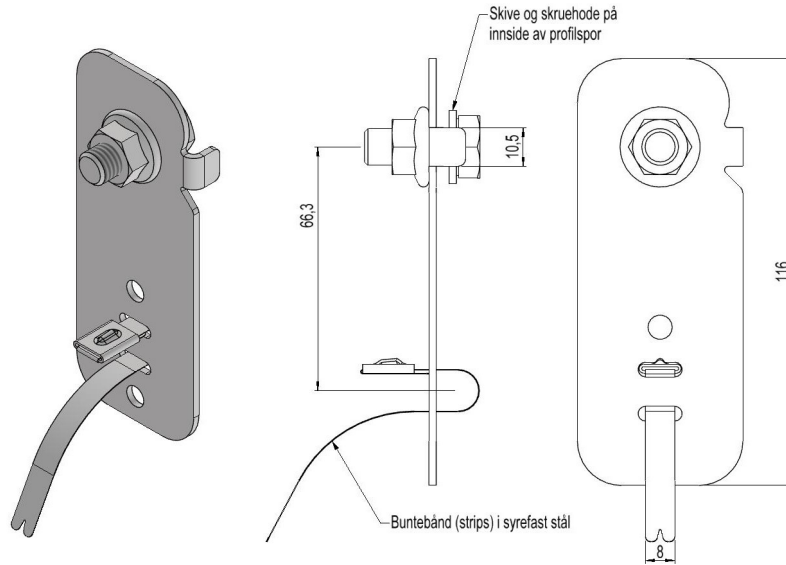

## 2859373 - Cable clamp KSP100

<p>Description</p>	<p>&lt;p&gt;&lt;span style="color:rgba(0, 0, 0, 0.87);"&gt;&lt;span style="background-color:rgb(245, 245, 245);"&gt;Cable clamp 1-3cable Ø11-20mm with stainless steel &lt;/span&gt;&lt;/span&gt;cable ties&lt;span style="color:rgba(0, 0, 0, 0.87);"&gt;&lt;span style="background-color:rgb(245, 245, 245);"&gt;.&lt;/span&gt;&lt;/span&gt;&lt;/p&gt;&lt;p style="text-align:start"&gt;&lt;span style="color:rgba(0, 0, 0, 0.87);"&gt;&lt;span style="background-color:rgb(245, 245, 245);"&gt;Delievered with M10 fasteners for use in 10mm profile tracks.&lt;/span&gt;&lt;/span&gt;&lt;/p&gt;</p>
<p>Unit</p>	<p>PSC</p>
<p>Weight</p>	<p>0,22 kg</p>
<p>Material</p>	<p>Steel, stainless 316</p>
<p>Number of cables</p>	<p>3pcs</p>