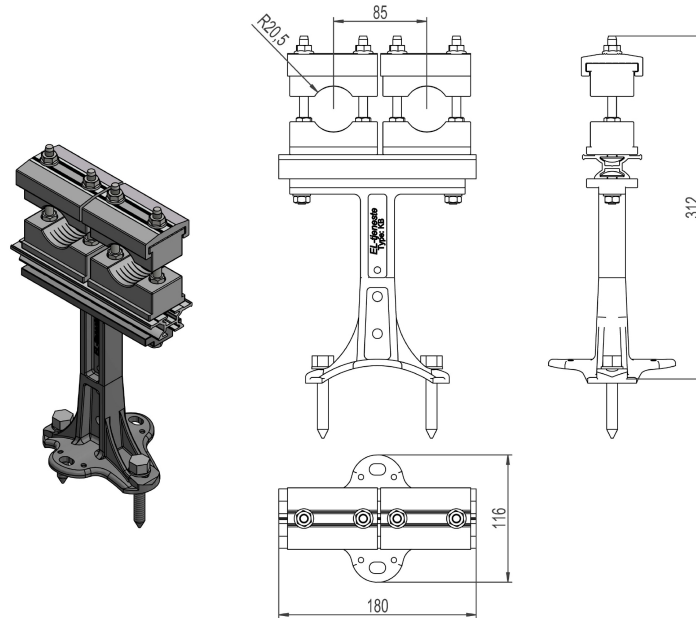

## 2859303 - Kabelbrakett KBSF2122

Beskrivelse	Kabelbrakett med 2 enkeltklammer for kabler $\varnothing$ 22-42mm Montert på al-skinne. Forsterket utgave. Braketten leveres med treskruer
Enhet	STK
Vekt	1,21 kg
Materiale	Polyetylen
Materiale-2	Aluminium, bruneloksert
Antall kabler	2stk
Kabeldim.-område	$\varnothing$ 22-42mm