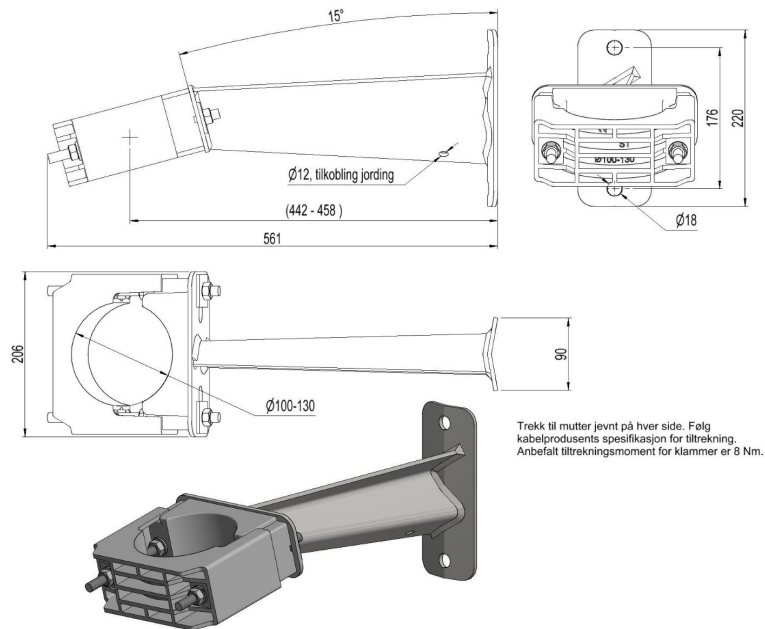

2858415 - Kabelbrakett KKL1100-15

Beskrivelse	Kabelbrakett i stål med klammer for 1-kabel Ø100-130mm. Brakett har 15° vinkel.
Enhet	STK
Vekt	5,1 kg
Materiale	Polyamid
Materiale-2	Stål, varmforsinket
Antall kabler	1stk
Kabeldim.-område	Ø100-130mm