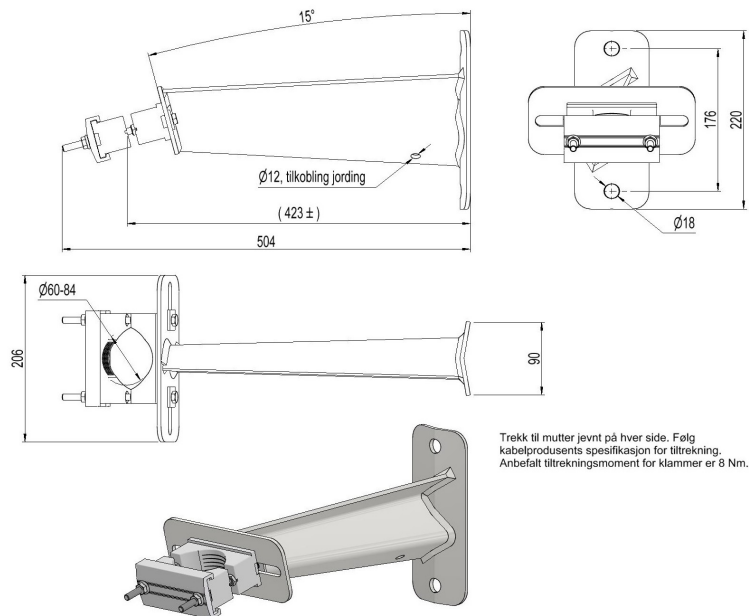

2858411 - Kabelbrakett KKLF160-15

Beskrivelse	Kabelbrakett i stål med klemmer for 1-kabel Ø60-84mm. Brakett har 15° vinkel.
Enhet	STK
Vekt	4 kg
Materiale	Polyetylen
Materiale-2	Stål, varmforsinket
Antall kabler	1stk
Kabeldim.-område	Ø60-84mm