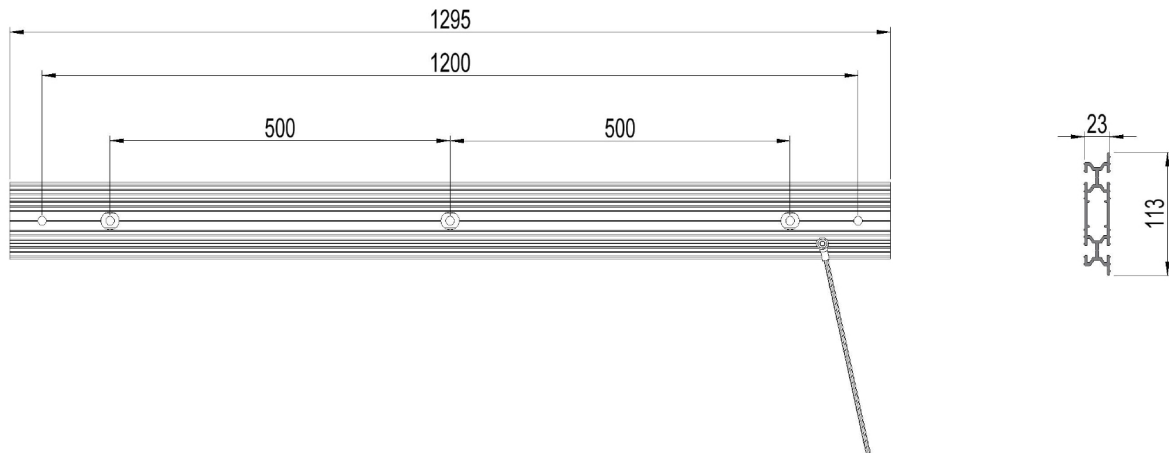

2853908 - Avledertravers TSH12-12

Beskrivelse	Avledertravers H-mast. Masteavstand 1,2m, Faseavstand 0,5m. Traversen er beregnet brukt med avledere med monteringsbolt M12, eller støtteisolator.
Enhet	STK
Vekt	2,7 kg
Materiale	Aluminium, bruneloksert
Mastetype	H/A-mast
Masteavstand	1,2m
Faseavstand	0,5m
Traversprofil	Kabel-avleder (23x95)