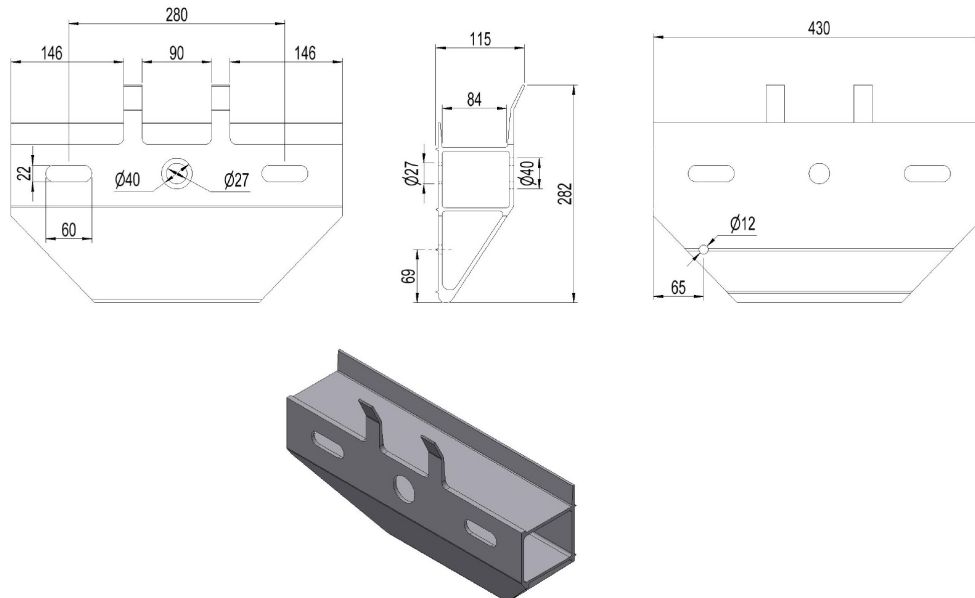

2837476 - Støtte ST83-P2

Beskrivelse	Støtte for traversbredde 83mm Plass til skiver (SA1) og bolt Slissavstand 280mm
Enhet	STK
Vekt	3,3 kg
Materiale	Aluminium, bruneloksert
Stolpeinnfesting	Bolt, 280mm-enkel masteklave