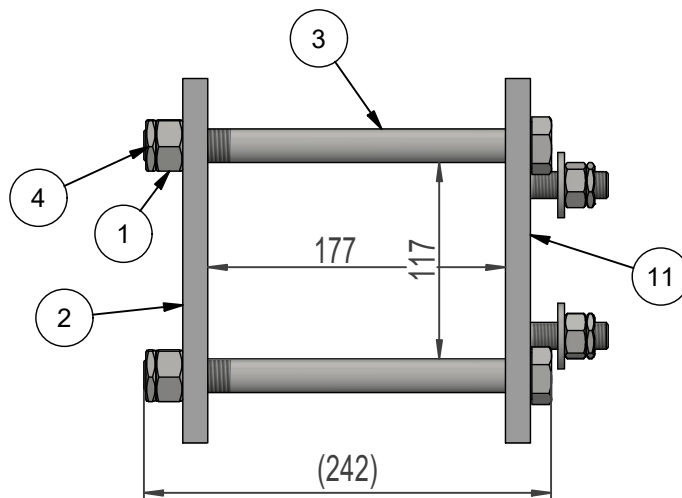

PAL-mutter pos.4  
trekkes til med 1/4-1/2  
omdreining. Etter at  
PAL-mutter treffer  
seks.mutter

Leveres ikke sammenmontert

Rev	Beskrivelse	Godkjent - Dato:		Dato	Sign.
Tegnet av: Knut	Kontrollert:	Sølvi	27.08.2021	Proj.metode: ISO	Dato: 27.08.2021
Opphavsrett og eiendomsrett / Ownership and copyright:		<b>AL-TRAVERSER</b>			
<b>EL-tjeneste as</b>		Isolatorbrakett FAS-107R		12-A4079	Rev. Ark: 1 / 1