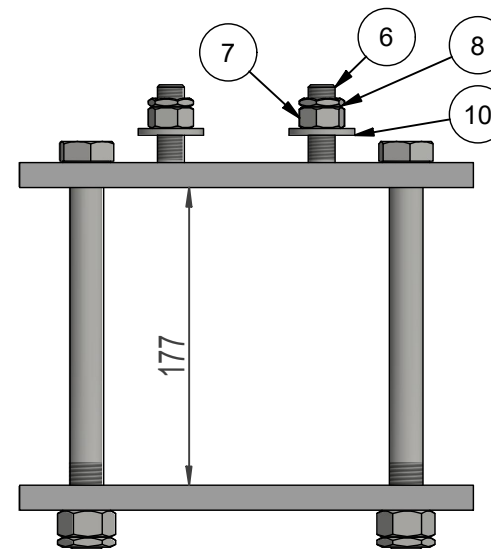

PAL-mutter pos.4  
trekkes til med 1/4-1/2  
omdreining. Etter at  
PAL-mutter treffer  
seks.mutter

Leveres ikke sammenmontert

Rev	Beskrivelse	Godkjent - Dato:		Dato	Sign.
Tegnet av: Knut	Kontrollert:	Sølvi	27.08.2021	Proj.metode: ISO	Dato: 27.08.2021
Opphavsrett og eiendomsrett / Ownership and copyright:		<b>AL-TRAVERSER</b>			
<b>EL-tjeneste as</b>		Isolatorbrakett FAS-107R		12-A4079	Rev. Ark: 1 / 1