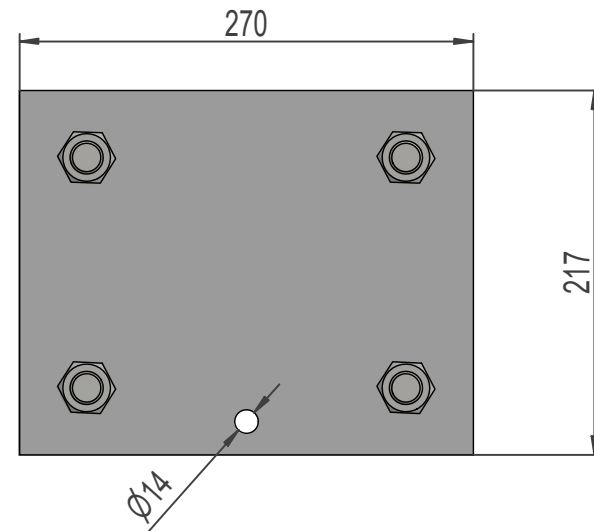

PAL-mutter pos.4  
trekkes til med 1/4-1/2  
omdreining. Etter at  
PAL-mutter treffer  
seks.mutter

Leveres ikke sammenmontert

Rev	Beskrivelse	Godkjent - Dato:		Dato	Sign.
Tegnet av: Knut	Kontrollert:	Sølvi	27.08.2021	Proj.metode: ISO	Dato: 27.08.2021
Opphavsrett og eiendomsrett / Ownership and copyright:		<b>AL-TRAVERSER</b>			
<b>EL-tjeneste as</b>		Isolatorbrakett FAS-107R		12-A4079	Rev. Ark: 1 / 1