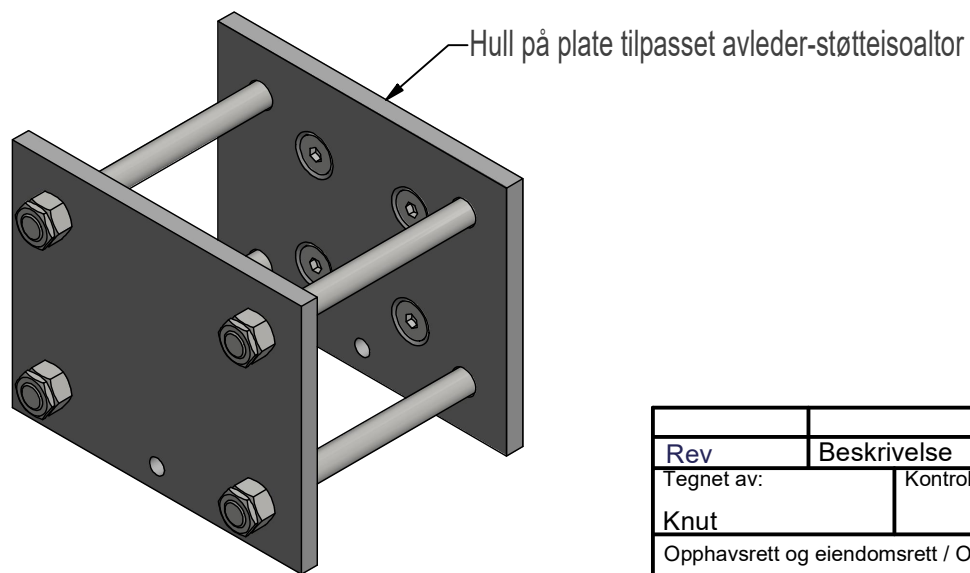

PAL-mutter pos.4  
trekkes til med 1/4-1/2  
omdreining. Etter at  
PAL-mutter treffer  
seks.mutter

Leveres ikke sammenmontert

Rev	Beskrivelse	Godkjent - Dato:		Dato	Sign.
Tegnet av: Knut	Kontrollert:	Sølvi	27.08.2021	Proj.metode: ISO	Dato: 27.08.2021
Opphavsrett og eiendomsrett / Ownership and copyright:		<b>AL-TRAVERSER</b>			
<b>EL-tjeneste as</b>		Isolatorbrakett FAS-107R		12-A4079	Rev. Ark: 1 / 1