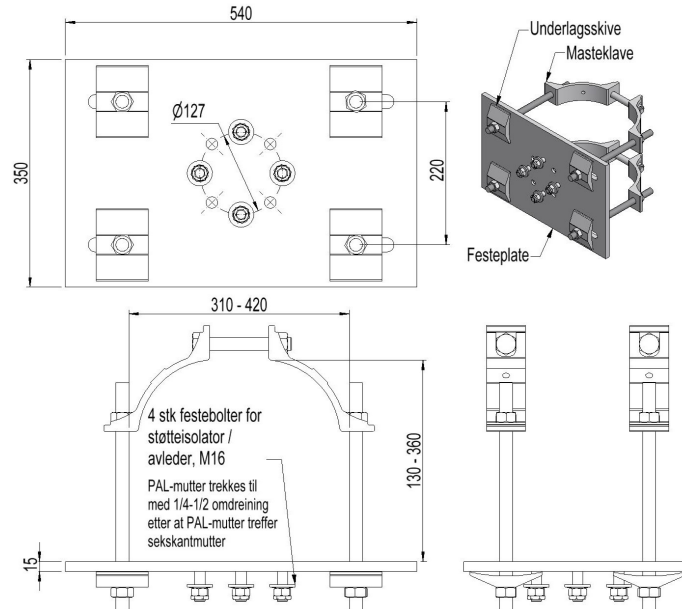

## 2836434 - Avlederfeste AFE66-127-4x16

Beskrivelse	Feste for avleder eller støtteislator på stolpe. Horizontal montasje med 2 masteklaver. For stolpediameter 240-330mm. Hullmønster er Ø127, 4xM16. Andre hullmønstre på forespørsel.
Enhet	STK
Vekt	6,15 kg
Materiale	Aluminium
Materiale-2	Aluminium, bruneloksert