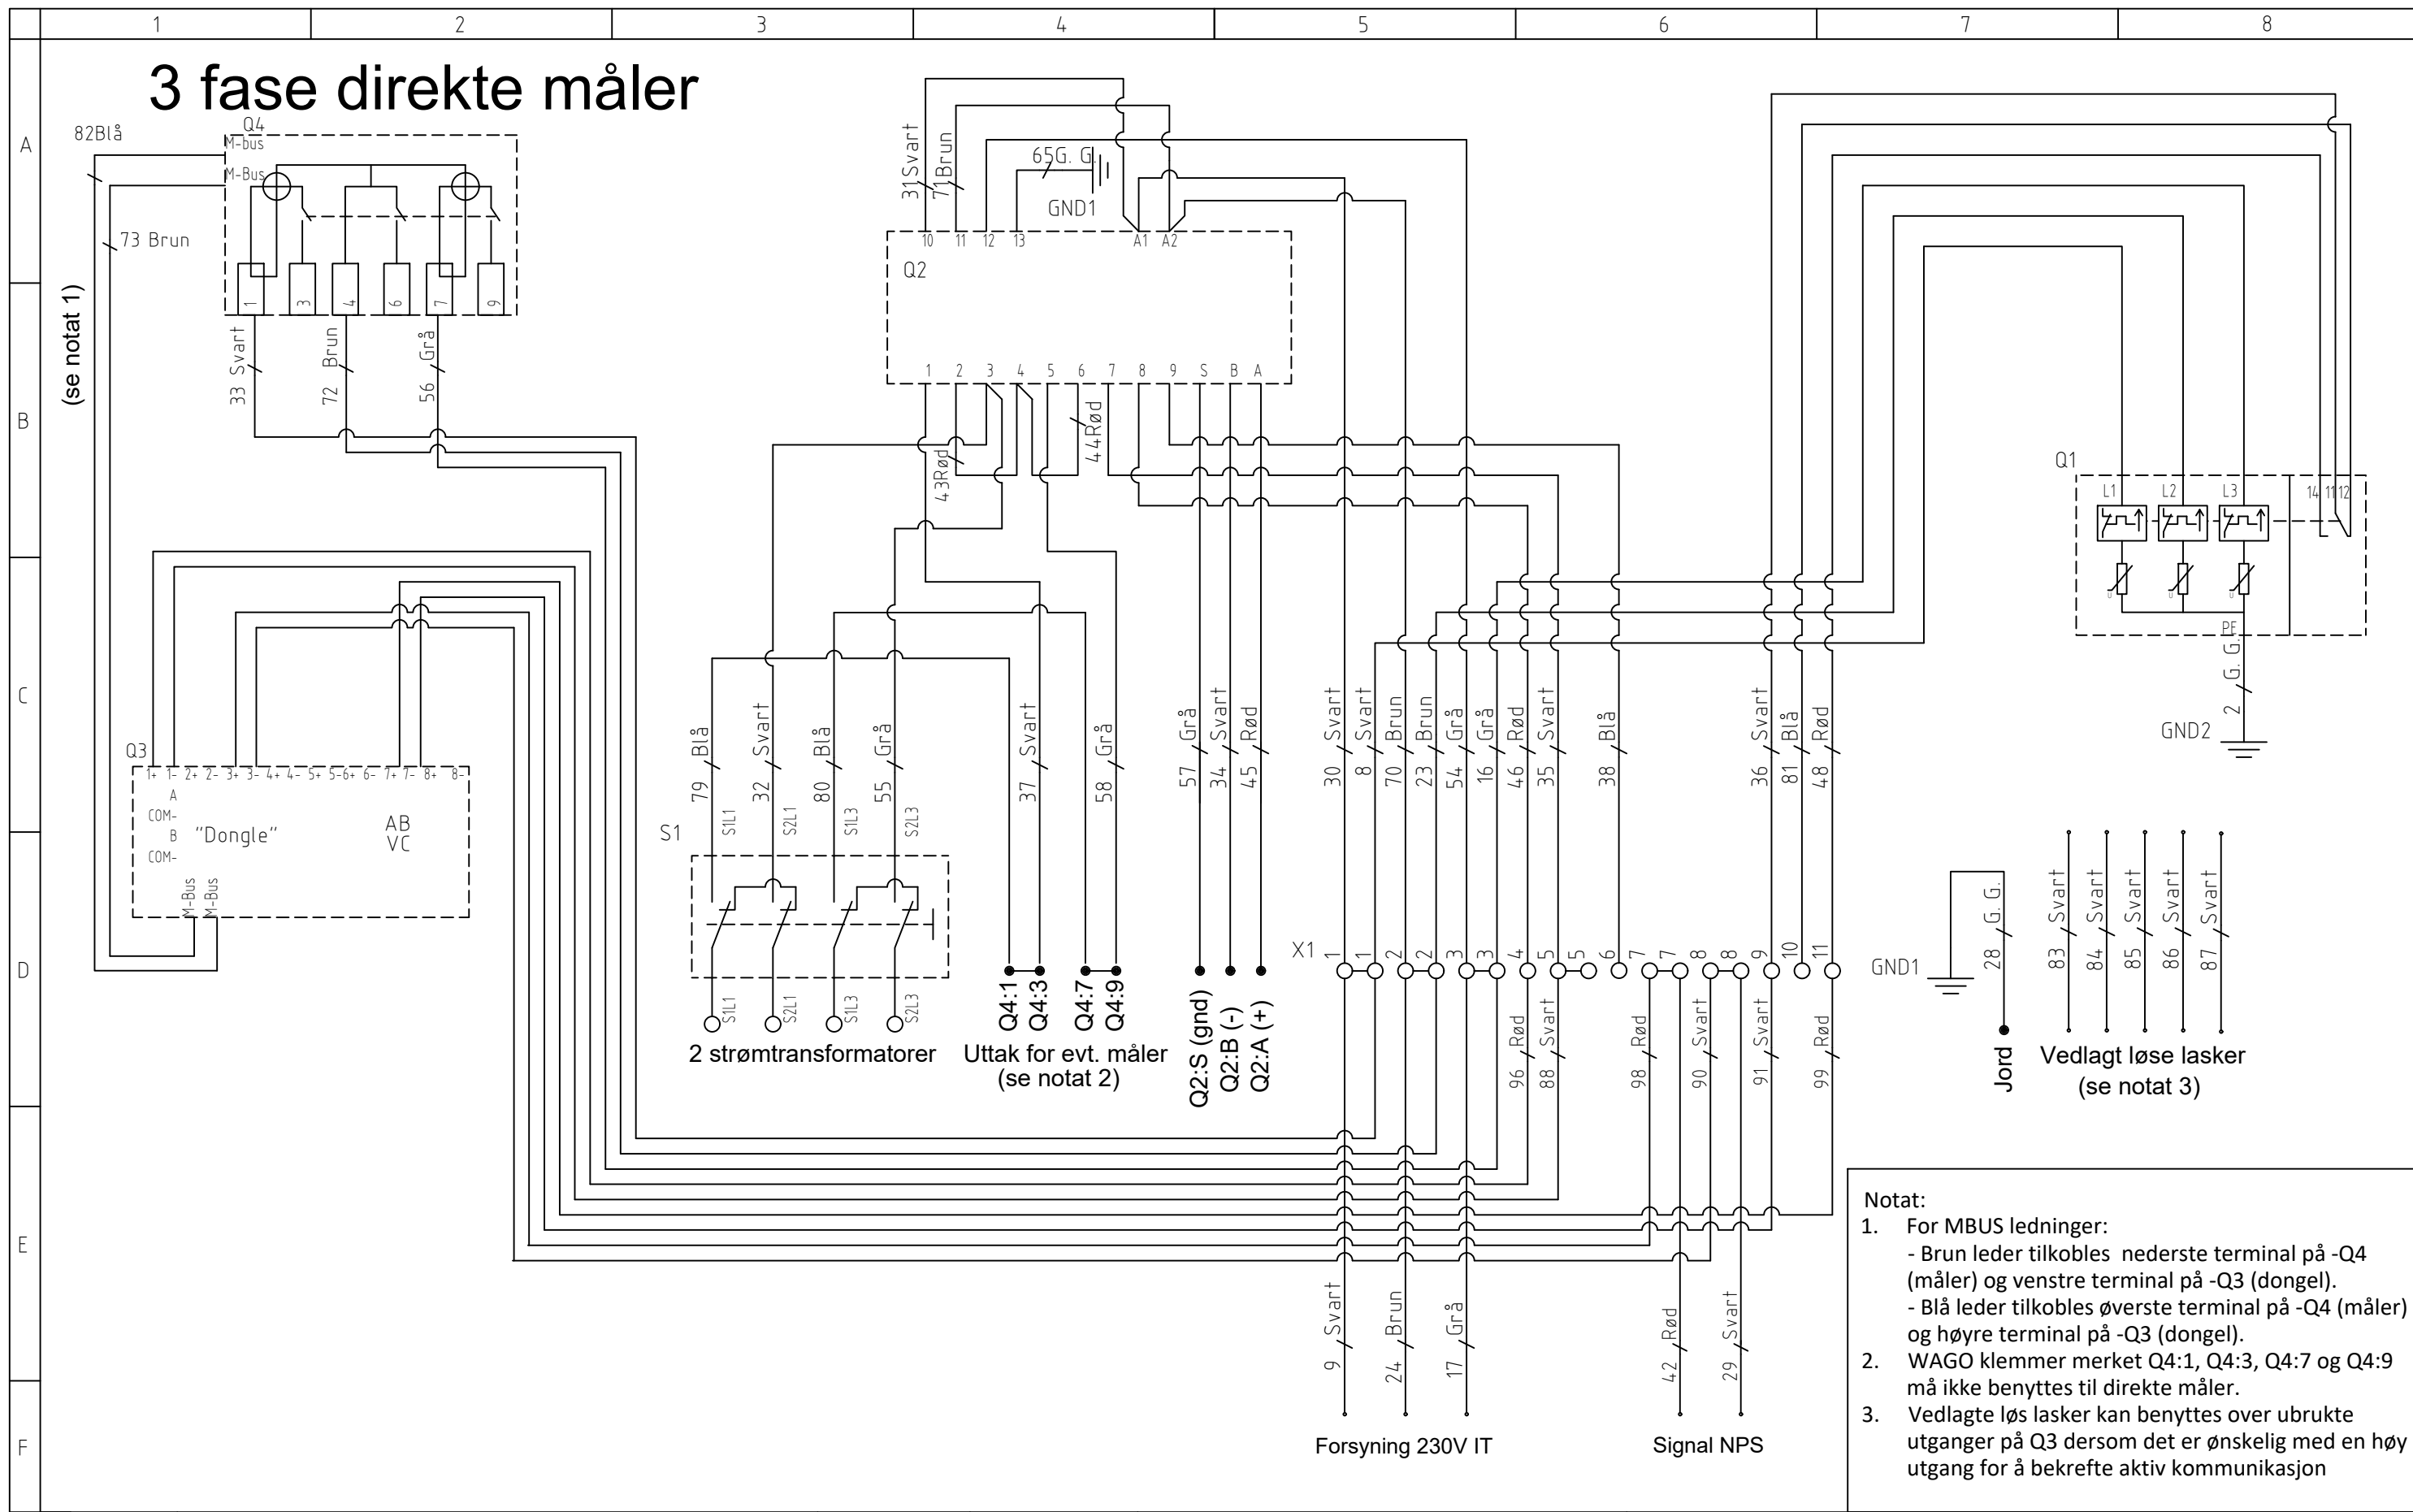

# 3 fase direkte måler

Rev. D	Description Innført ledn. 28	Rev. sign SAa	Rev. date 05.12.2024	Ownership and copyright: <b>EL-tjeneste as</b>	Signalskap Skjema komponentplate for nettstasjoner
Created by Andreas	Creation date 14.04.2020	Approved by Andreas	Approved date 05.12.2024		17-A3755
					Rev. D Page 1/3

Rev. D	Description Innført ledn. 28	Rev. sign SAa	Rev. date 05.12.2024	Ownership and copyright: <b>EL-tjeneste as</b>	Signalskap Skjema komponentplate for nettstasjoner
Created by Andreas	Creation date 14.04.2020	Approved by Andreas	Approved date 05.12.2024		17-A3755
					Rev. D Page 2/3

# 1 fase direkte måler

Rev. D	Description Innført ledn. 28	Rev. sign SAa	Rev. date 05.12.2024	Ownership and copyright: <b>EL-tjeneste as</b>	Signalskap Skjema komponentplate for nettstasjoner
Created by Andreas	Creation date 14.04.2020	Approved by Andreas	Approved date 05.12.2024		17-A3755
					Rev. D Page 3/3