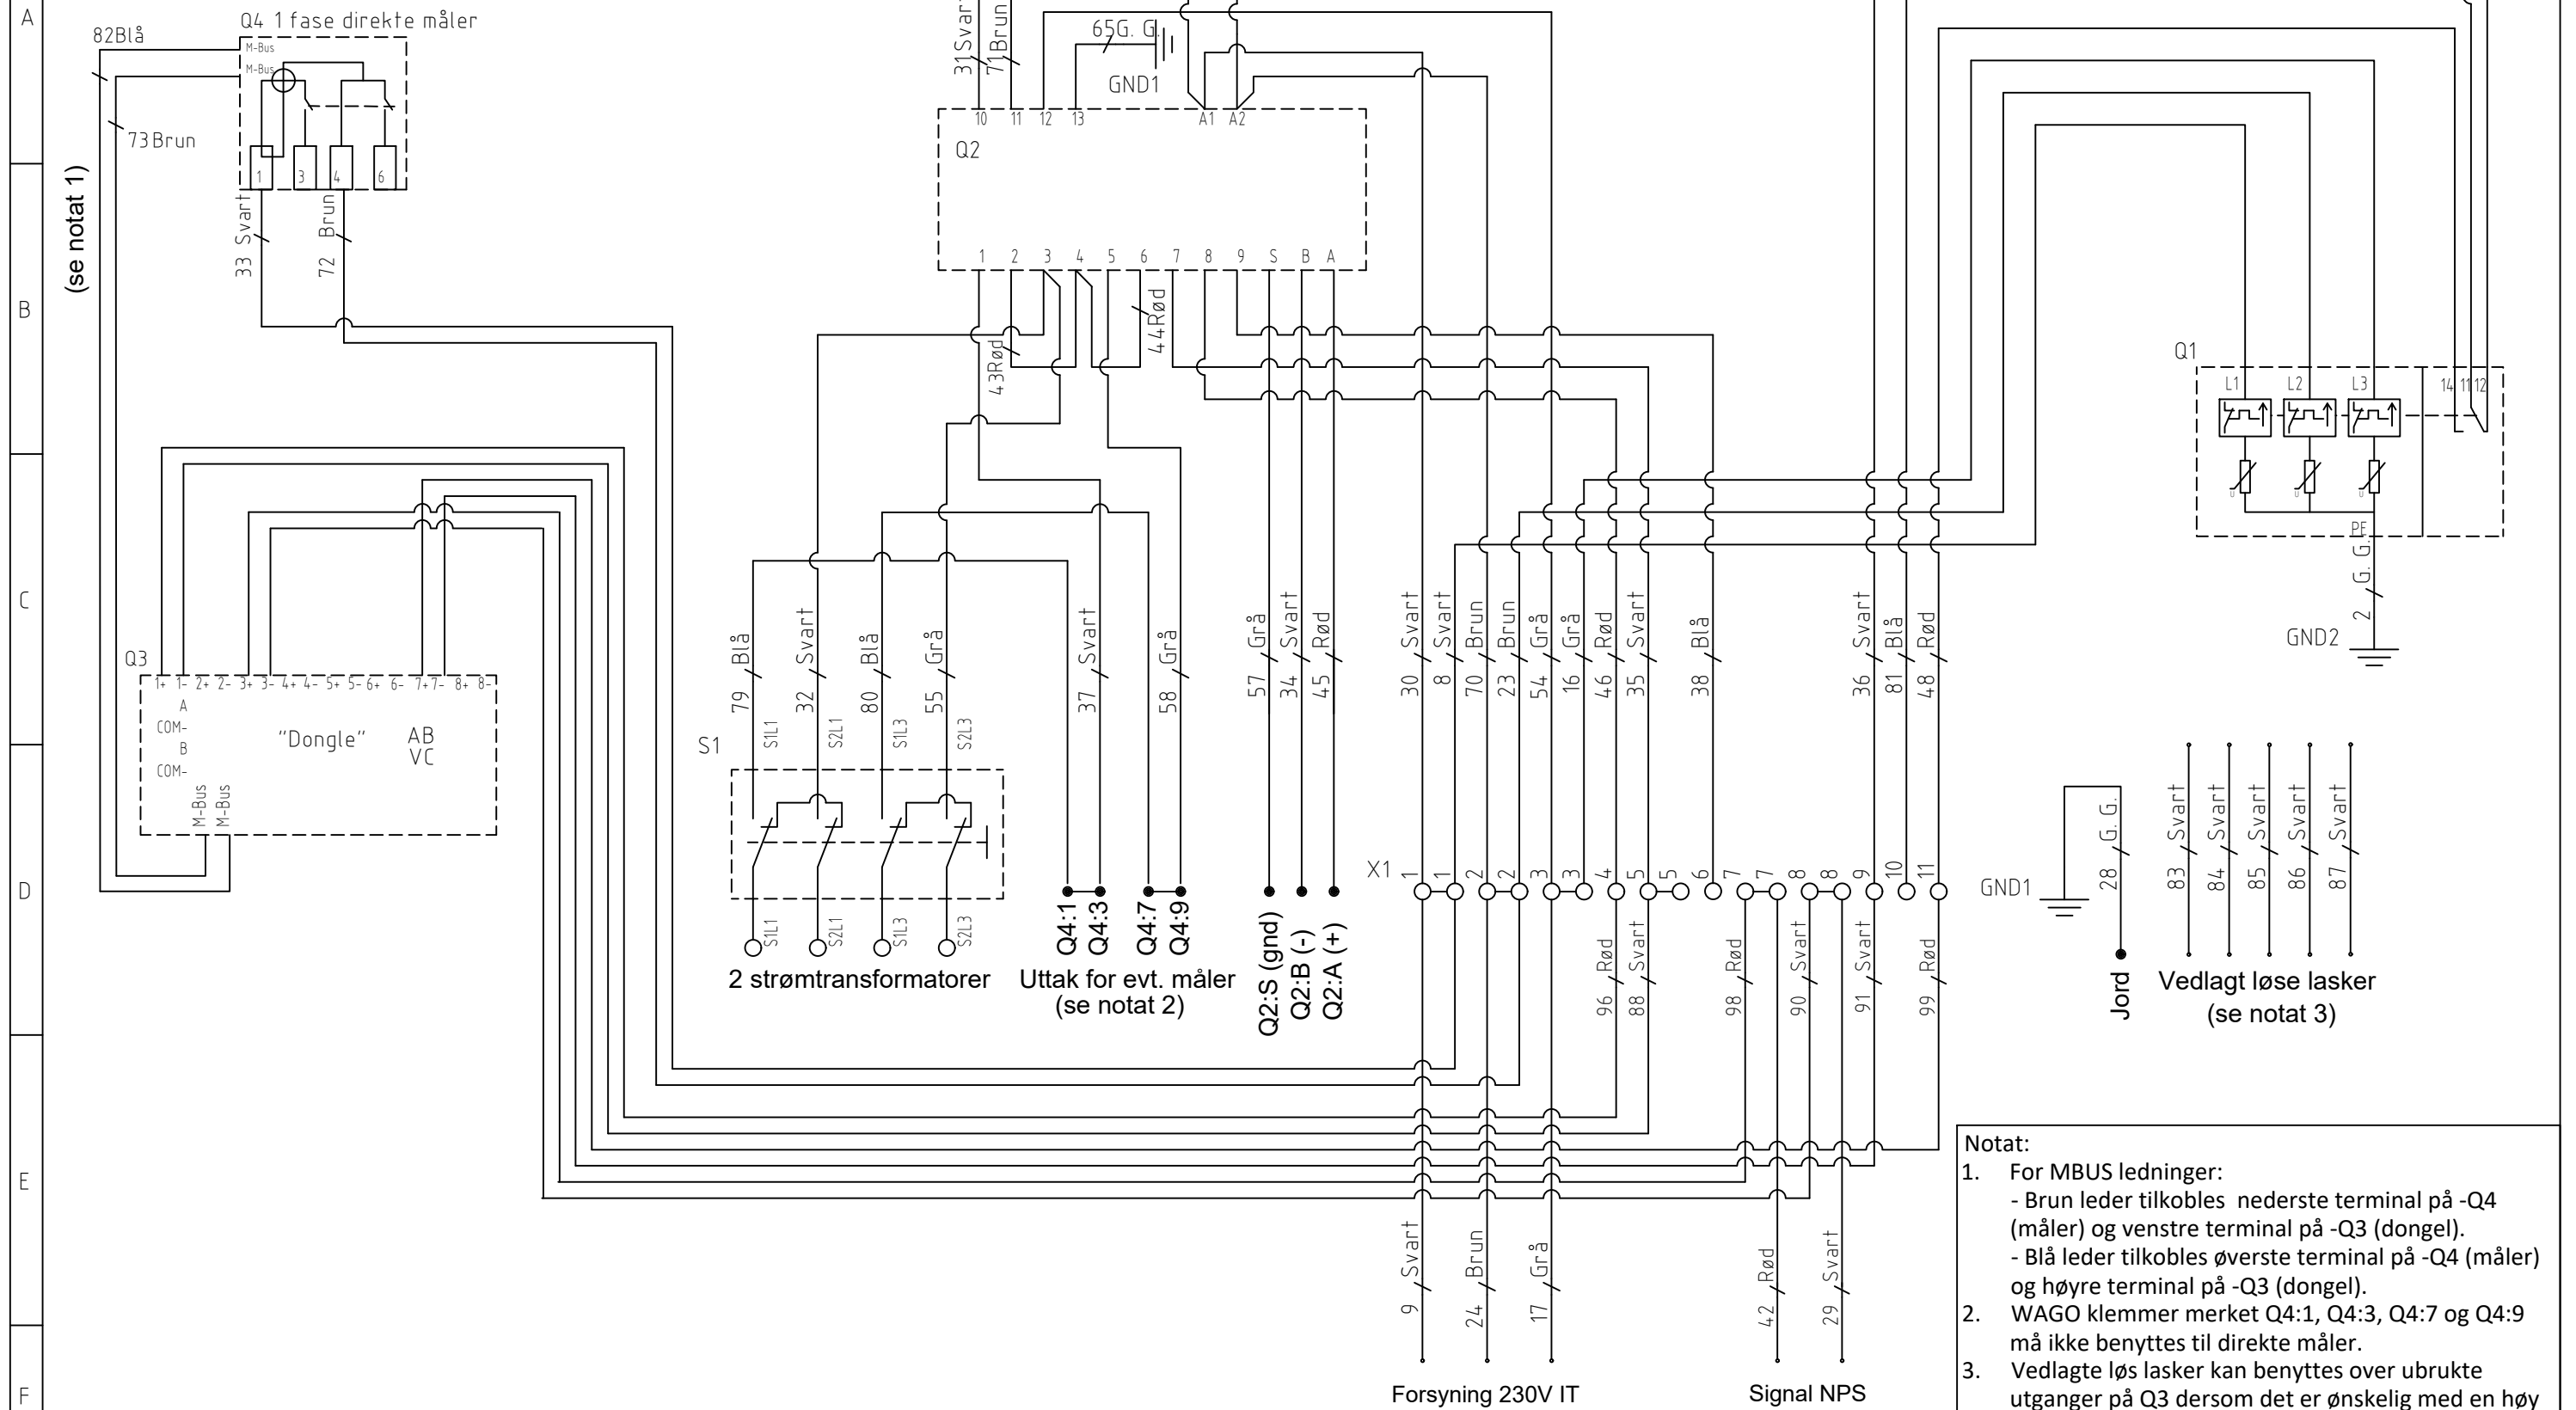

# 3 fase direkte måler

Rev. D	Description Innført ledn. 28	Rev. sign SAa	Rev. date 05.12.2024	Ownership and copyright: <b>EL-tjeneste as</b>	Signalskap Skjema komponentplate for nettstasjoner
Created by Andreas	Creation date 14.04.2020	Approved by Andreas	Approved date 05.12.2024		17-A3755
					Rev. D Page 1/3

Rev. D	Description Innført ledn. 28	Rev. sign SAa	Rev. date 05.12.2024	Ownership and copyright: <b>EL-tjeneste as</b>	Signalskap Skjema komponentplate for nettstasjoner
Created by Andreas	Creation date 14.04.2020	Approved by Andreas	Approved date 05.12.2024		17-A3755
					Rev. D Page 2/3

# 1 fase direkte måler

Rev. D	Description Innført ledn. 28	Rev. sign SAa	Rev. date 05.12.2024	Ownership and copyright: <b>EL-tjeneste as</b>	Signalskap Skjema komponentplate for nettstasjoner
Created by Andreas	Creation date 14.04.2020	Approved by Andreas	Approved date 05.12.2024		17-A3755
					Rev. D Page 3/3