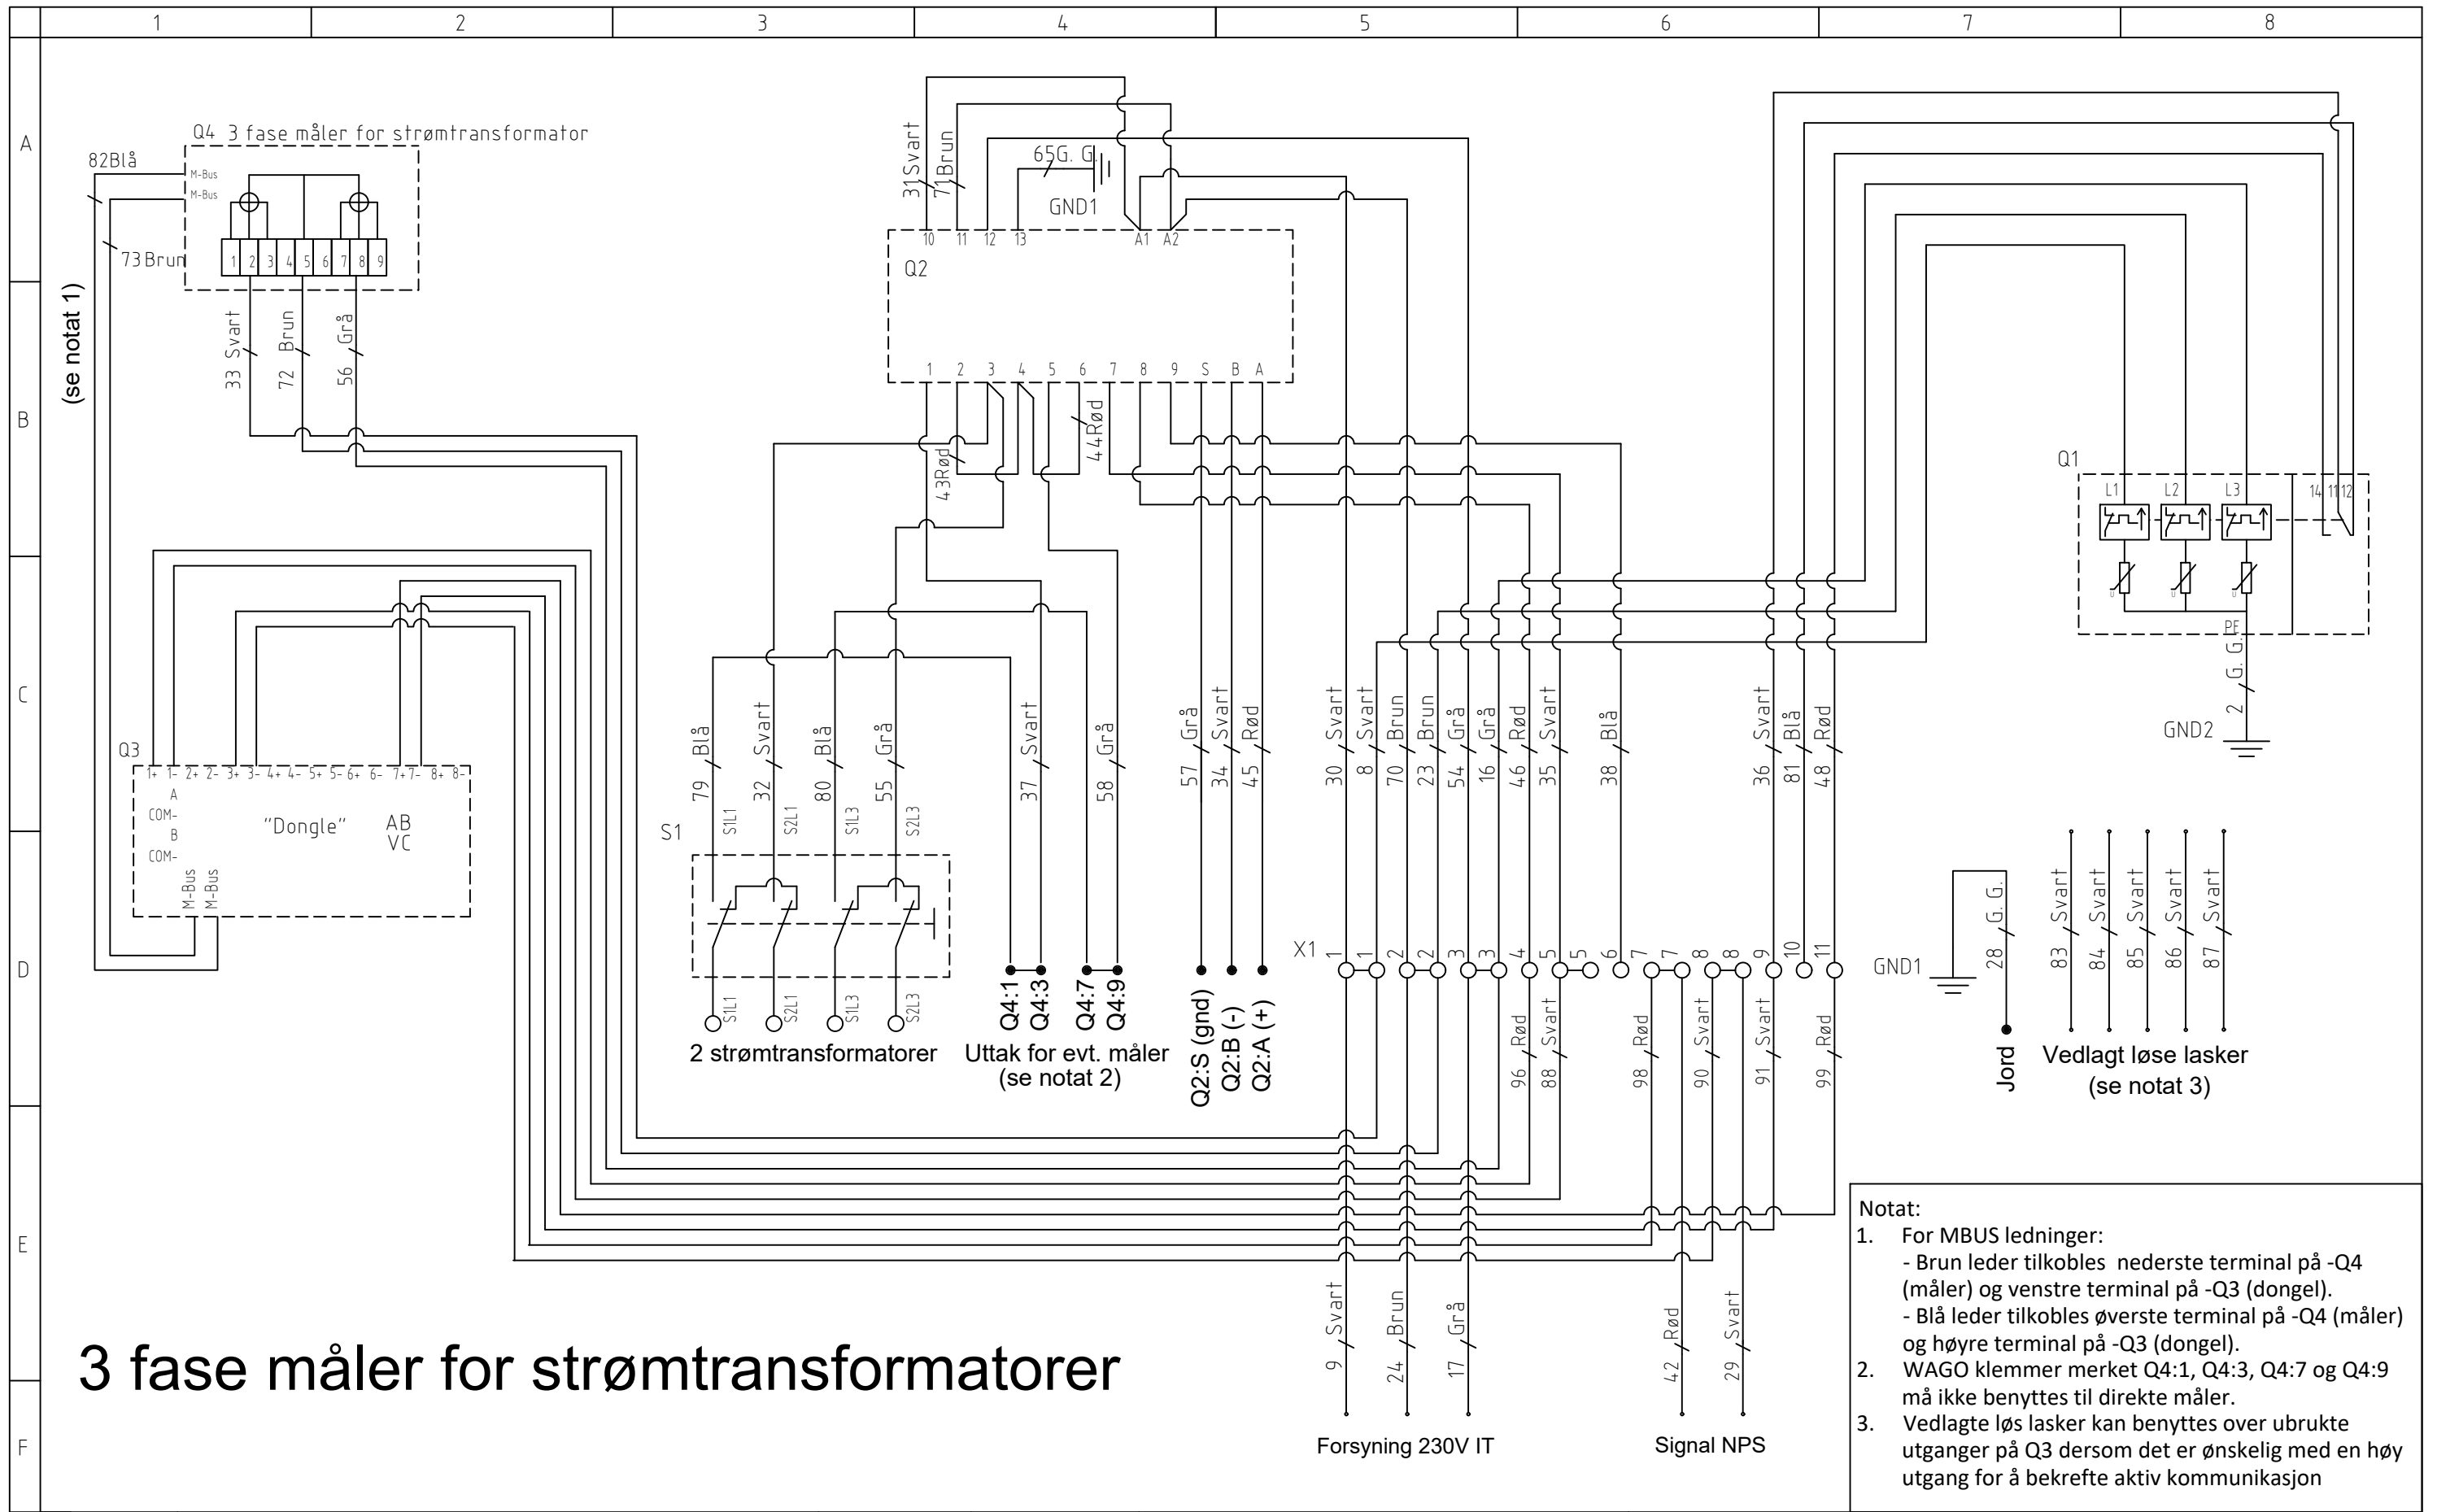

# 3 fase direkte måler

Rev. D	Description Innført ledn. 28	Rev. sign SAa	Rev. date 05.12.2024	Ownership and copyright: <b>EL-tjeneste as</b>	Signalskap Skjema komponentplate for nettstasjoner
Created by Andreas	Creation date 14.04.2020	Approved by Andreas	Approved date 05.12.2024		17-A3755
					Rev. D Page 1/3

Rev. D	Description Innført ledn. 28	Rev. sign SAa	Rev. date 05.12.2024	Ownership and copyright: <b>EL-tjeneste as</b>	Signalskap Skjema komponentplate for nettstasjoner
Created by Andreas	Creation date 14.04.2020	Approved by Andreas	Approved date 05.12.2024		17-A3755
					Rev. D Page 2/3

# 1 fase direkte måler

Rev. D	Description Innført ledn. 28	Rev. sign SAa	Rev. date 05.12.2024	Ownership and copyright: <b>EL-tjeneste as</b>	Signalskap Skjema komponentplate for nettstasjoner
Created by Andreas	Creation date 14.04.2020	Approved by Andreas	Approved date 05.12.2024		17-A3755
					Rev. D Page 3/3